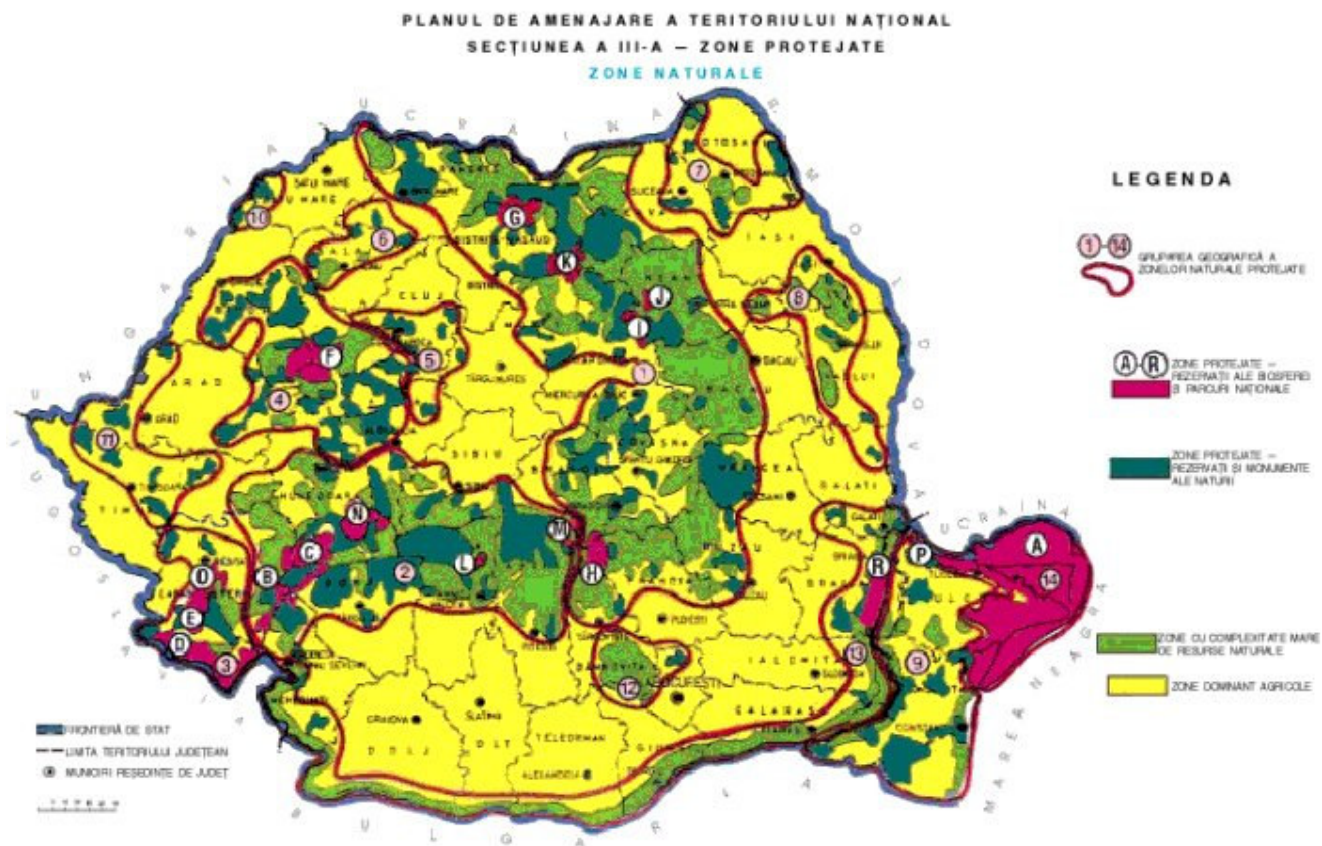

13.1. Rezervatii ale biosferei si parcuri nationale sau naturale

-----	-----	-----
Simbolul	Denumirea	Judetul
-----	-----	-----
R	Balta Mica a Brailei	Braila
-----	-----	-----

13.2. Zone care cuprind rezervatii si monumente ale naturii

Judetul

Braila, Calarasi, Dolj, Galati, Giurgiu, Ialomita, Mehedinti, Olt, Teleorman

14.0. Delta Dunarii

14.1. Rezervatii ale biosferei si parcuri nationale sau naturale

-----	-----	-----
Simbolul	Denumirea	Judetul
-----	-----	-----
A	Delta Dunarii	Constanta, Tulcea
-----	-----	-----

NOTA: Gruparea geografica a zonelor naturale protejate cuprinsa in prezenta anexa se regaseste in anexa nr. II.

+++++

ANEXA Nr. II

PLANUL DE AMENAJARE

A TERITORIULUI NAȚIONAL SECȚIUNEA A III - A - ZONE PROTEJATE
ZONE NATURALE