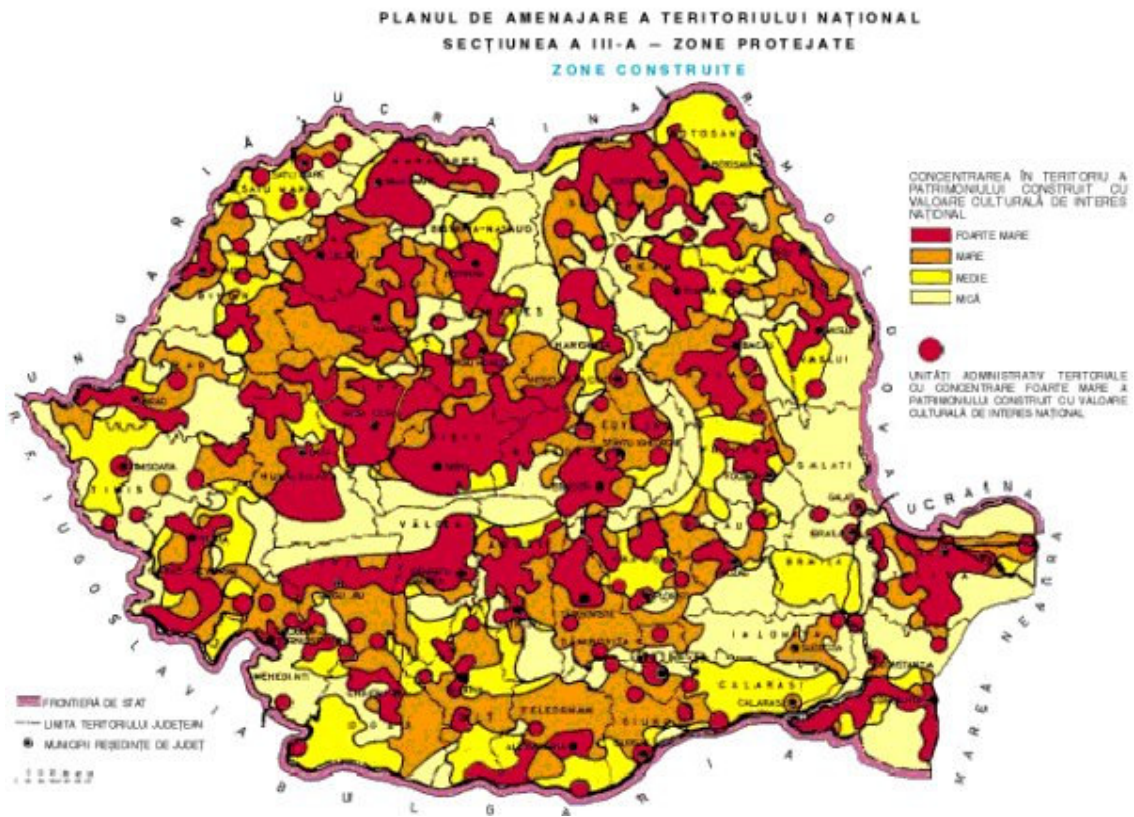

PLANUL DE AMENAJARE

A TERITORIULUI NAȚIONAL SECȚIUNEA A III - A - ZONE PROTEJATE
ZONE CONSTRUITE